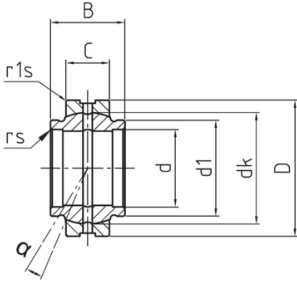

DURBAL Radiaal gewrichtslager Onderhoudsplichtig Staal/ staal Serie: DGE..LO

Kenmerken

Serie: DGE..LO

Onderhoud: Onderhoudsplichtig

Glijcontact: Staal/staal

Fabrikant ID	Binnendiameter mm	Buitendiameter mm	Breedte mm	Artikel
DGE 12 LO	12	22	12	12980349
DGE 16 LO	16	28	16	12980372
DGE 20 LO	20	35	20	12980395
DGE 25 LO	25	42	25	12980409
DGE 30 LO	30	47	30	12980423
DGE 32 LO	32	52	32	12980428
DGE 35 LO	35	55	35	12980435
DGE 40 LO	40	62	40	12980445
DGE 50 LO	50	75	50	12980463
DGE 60 LO	60	90	60	12980475
DGE 63 LO	63	95	63	12980479
DGE 70 LO	70	105	70	12980487
DGE 80 LO	80	120	80	12980498
DGE 90 LO	90	130	90	12980507
DGE 100 LO	100	150	100	12980334
DGE 110 LO	110	160	110	12980343
DGE 125 LO	125	180	125	12980359
DGE 160 LO	160	230	160	12980375
DGE 200 LO	200	290	200	12980400