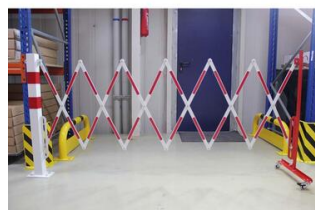

- **Eenvoudig in gebruik**

Al naargelang de eisen kan het schaarhek heel handig naar de afzettingSpaal worden geschoven of weer worden uitgetrokken.

- **Technische specificaties**

Materiaal: massief staal.

AfzettingSpalen: naar keuze rond, Ø 60 mm of als vierkant 70x70 mm, met grondplaat voor het verankeren of mobiel met 8-hoekige grondplaat.

Hek: schaarhek van platstaal, 25x4 mm (uittrekbaar tot 3600 mm) of 40x5 mm (uittrekbaar tot 4000 mm), met wielset.

Uittrekbaar: tot 3600 of 4000 mm.

Kleur: waarschuwingSmarkering aan beide zijden in rood/wit of zwart/geel.

- **Vloeranker op aanvraag leverbaar**

Schaarhek van platstaal 25x4 mm

Kleur	Artikel
Rood / Wit	12965997
Rood / Wit	14338417