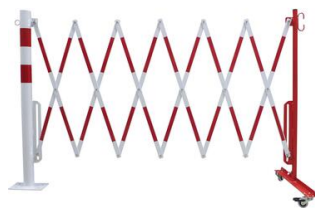

DANCOP Scharhek rood/wit met vaste afzettingSPAAL Ø60mm

Scharhek met afzettingSpalen, uittrekbaar tot 3600 mm

- **Snel te plaatsen**

Op plaatsen waar een wandmontage niet mogelijk is. Verkrijgbaar als vaste of mobiele uitvoering.

- **Eenvoudig in gebruik**

Al naargelang de eisen kan het scharhek heel handig naar de afzettingSpaal worden geschoven of weer worden uitgetrokken.

- **Technische specificaties**

Materiaal: massief staal.

AfzettingSpalen: naar keuze rond, Ø 60 mm of als vierkant 70x70 mm, met grondplaat voor het verankeren of mobiel met 8-hoekige grondplaat.

Hek: scharhek van platstaal, 25x4 mm (uittrekbaar tot 3600 mm) of 40x5 mm (uittrekbaar tot 4000 mm), met wielset.

Uittrekbaar: tot 3600 of 4000 mm.

Kleur: waarschuwingsmarkering aan beide zijden in rood/wit of zwart/geel.

- **Vloeranker op aanvraag leverbaar**

Scharhek van platstaal 25x4 mm

| Kleur | Artikel |
|------------|----------|
| Rood / Wit | 14338414 |
| Rood / Wit | 14338413 |