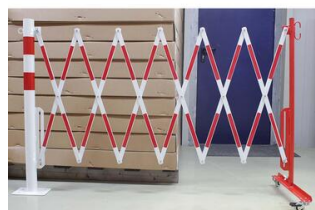

AfzettingSpalen: naar keuze rond, Ø 60 mm of als vierkant 70x70 mm, met grondplaat voor het verankeren of mobiel met 8-hoekige grondplaat.

Hek: scharhek van platstaal, 25x4 mm (uittrekbaar tot 3600 mm) of 40x5 mm (uittrekbaar tot 4000 mm), met wielset.

Uittrekbaar: tot 3600 of 4000 mm.

Kleur: waarschuwingsmarkering aan beide zijden in rood/wit of zwart/geel.

- **Vloeranker op aanvraag leverbaar**

Scharhek van platstaal 25x4 mm

| Kleur | Artikel |
|------------|----------|
| Rood / Wit | 14338414 |
| Rood / Wit | 14338413 |