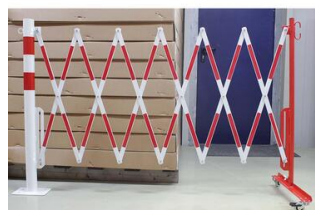

- **Eenvoudig in gebruik**

Al naargelang de eisen kan het schaarhek heel handig naar de afzettingSpaal worden geschoven of weer worden uitgetrokken.

- **Technische specificaties**

Materiaal: massief staal.

AfzettingSpalen: naar keuze rond, Ø 60 mm of als vierkant 70x70 mm, met grondplaat voor het verankeren of mobiel met 8-hoekige grondplaat.

Hek: schaarhek van platstaal, 25x4 mm (uittrekbaar tot 3600 mm) of 40x5 mm (uittrekbaar tot 4000 mm), met wielset.

Uittrekbaar: tot 3600 of 4000 mm.

Kleur: waarschuwingsmarkering aan beide zijden in rood/wit of zwart/geel.

- **Vloeranker op aanvraag leverbaar**

Schaarhek van platstaal 25x4 mm

Kleur	Artikel
Rood / Wit	14338414
Rood / Wit	14338413