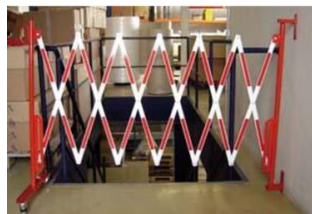

Kleur	Lengte cm	Artikel
Rood / Wit	360	12965974
Rood / Wit	400	12965986

Disclaimer: Bij de samenstelling van de inhoud van deze informatiedrager is de grootst mogelijke zorgvuldigheid betracht. De mogelijkheid bestaat dat bepaalde informatie na verloop van tijd verandert, niet meer juist of onvolledig is. ERIKS staat niet in voor de actualiteit, juistheid en volledigheid van de geboden informatie, deze is niet bedoeld als advies. ERIKS is in geen geval aansprakelijk voor schade die ontstaat door gebruikmaking van de aangeboden informatie.