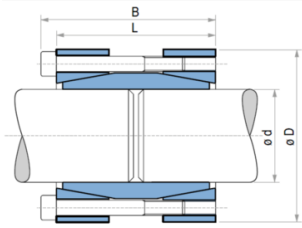

TOLLOK Tollok® Krimpbus type TLK 500

Starre koppeling
 Medium koppel mogelijk
 Beschikbaar voor assen 17-80 mm diameter
 Snelle montage en demontage

Kenmerken

Serie: Tollok®

Type: TLK500

Asdiameter mm	Zelfcenterend	Artikel
17	Zelfcenterend	1029235
18	Zelfcenterend	1029236
19	Zelfcenterend	1029237
20	Zelfcenterend	1029238
22	Zelfcenterend	1029239
24	Zelfcenterend	1029240
25	Zelfcenterend	1029241
28	Zelfcenterend	1029242
30	Zelfcenterend	1029243
32	Zelfcenterend	1029244
35	Zelfcenterend	1029245
38	Zelfcenterend	1029246
40	Zelfcenterend	1029247
42	Zelfcenterend	1029248
45	Zelfcenterend	1029249
48	Zelfcenterend	1029250
50	Zelfcenterend	1029251
55	Zelfcenterend	1029252
60	Zelfcenterend	1029253
65	Zelfcenterend	1029254
75	Zelfcenterend	1029256