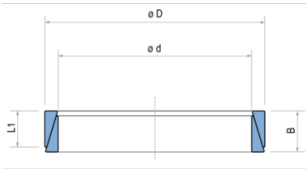

TOLLOK Tollok® Cilindrisch klemelement type TLK 300

Niet zelfcentrerend
 Laag koppel mogelijk
 Beschikbaar voor assen 6-600 mm diameter

Kenmerken

Serie: Tollok®

Type: TLK300

Asdiameter mm	Zelfcentrerend	Artikel
12	Nee	14076732
14	Nee	1029143
15	Nee	1029144
16	Nee	1029145
17	Nee	11605020
18	Nee	1029147
19	Nee	1029148
20	Nee	1029149
22	Nee	1029150
24	Nee	1029151
25	Nee	1029152
28	Nee	1029153
30	Nee	1029154
32	Nee	1029155
35	Nee	1029156
36	Nee	1029157
38	Nee	1029158
40	Nee	1029159
42	Nee	1029160
45	Nee	1029161
48	Nee	1029162
50	Nee	1029163
55	Nee	1029164
56	Nee	1029165
60	Nee	1029166
63	Nee	1029167
65	Nee	1029168
70	Nee	1029169
75	Nee	1029171
80	Nee	1029172
100	Nee	1029176
120	Nee	1029178
140	Nee	1029180