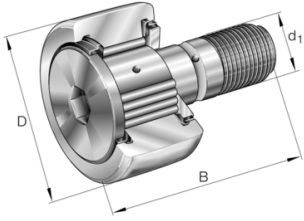

## INA Kurverol Gebolleerd Volnaaldig naaldlager Met afdichting Serie: KRV..PP

### Kenmerken

**Serie:** KRV..PP

**Excentrisch:** Nee

**Met afdichting:** Ja

**Loopvlak:** Gebolleerd

**Rollichaam:** Volnaaldig naaldlager

Fabrikant ID	Roldiameter mm	Rolbreedte mm	Rollengte mm	Artikel
KRV16-PP-A	16	11	28	24026807
KRV19-SK-PP-A	19	11	32	24026810
KRV19-SK-PP-A-NMT	19	11	32	11834505
KRV22-PP-A	22	12	36	24026814
KRV26-PP-A	26	12	36	24026820
KRV32-PP-A	32	14	40	24026830
KRV40-PP-A	40	20	58	24026839
KRV52-PP-A	52	24	66	11834541
KRV62-PP-A	62	29	80	24026846
KRV72-PP-A	72	29	80	24026849
KRV90-PP-A	90	35	100	23526219