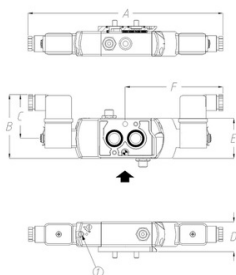

### Kenmerken

**Serie:** 551  
**Type:** 33555  
**Uitvoering:** Namur 3/2 of 5/2-weg  
**Procesaansluiting:** NAMUR  
**Maat procesaansluiting:** 1/4" [8]  
**Luchttoevoer aansluiting:** Binnendraad  
**Norm aansluiting luchttoevoer:** NAMUR [VDI/VDE 3845]  
**Aansluiting ontluchting(en):** Binnendraad  
**Functie:** Bi-stabiel  
**Werking:** Indirect werkend  
**Inclusief stekker:** Ja  
**Doorlaat:** 6 mm  
**Kvs-waarde:** 0.6 m<sup>3</sup>/h  
**Min. drukverschil:** 2 bar  
**Max. drukverschil:** 10 bar  
**Materiaal huis:** Aluminium  
**Kwaliteitsklasse:** P40  
**Afdichting:** NBR - PUR  
**Materiaal spoelbehuizing:** Epoxy  
**Inschakelduur:** 100 %  
**Beschermingsgraad (IP-waarde):** IP65  
**Explosie veilig:** Nee  
**Mediumtemperatuur:** -25 / 60 °C