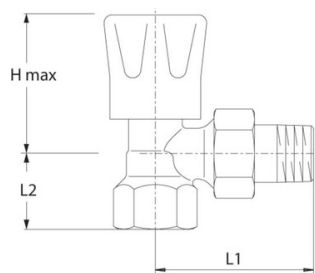

Druktrap artikel: PN10

Bediening: Handbediend

Met voorinstelling: Ja

Voorinstelling: Instelbaar

Materiaal kap: Wit kunststof

Materiaal spindel: Messing

Materiaal spindelafdichting primair: EPDM

Max. mediumtemperatuur (continu): 120 °C

Toepassing

- Aanbevolen in: Utiliteit

Maat leidingaansluiting	Maat thermostatisch regelement	Maat radiatoraansluiting	Artikel
1/2" [15]	M30x1,5	1/2" [15]	11812885
3/8" [10]	M30x1,5	3/8" [10]	11812888

Disclaimer: Bij de samenstelling van de inhoud van deze informatiedrager is de grootst mogelijke zorgvuldigheid betracht. De mogelijkheid bestaat dat bepaalde informatie na verloop van tijd verandert, niet meer juist of onvolledig is. ERIKS staat niet in voor de actualiteit, juistheid en volledigheid van de geboden informatie, deze is niet bedoeld als advies. ERIKS is in geen geval aansprakelijk voor schade die ontstaat door gebruikmaking van de aangeboden informatie.