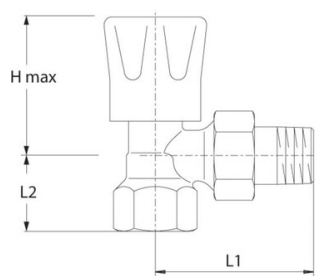

OVENTROP Radiatorafsluiter Serie: HRV Type: 2480N Messing Haaks

Toepassingsgebied

- CV-installatie.

Bijzonderheden

- Dubbel instelbaar.
- Voorinstelling door spindel.
- Ruimte temperatuur eenvoudig en nauwkeurig instelbaar.
- Ombouw naar thermostatische uitvoering mogelijk.
- Oventrop HRV.

Kenmerken

Serie: HRV

Type: 2480N

Uitvoering: Haaks

Materiaal huis: Messing

Oppervlaktebescherming: Vernikkeld

Radiator aansluiting: Buitendraad [BSPP]

Leiding aansluiting: Binnendraad [BSPP]

Druktrap artikel: PN10

Bediening: Handbediend

Met voorinstelling: Ja

Voorinstelling: Instelbaar

Materiaal kap: Wit kunststof

Materiaal spindel: Messing

Materiaal spindelafdichting primair: EPDM

Max. mediumtemperatuur (continu): 120 °C