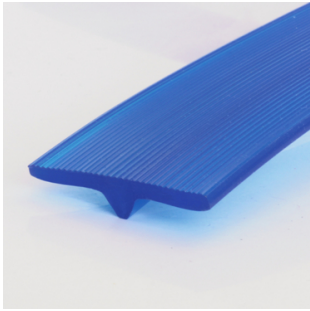

## BEHA T-Profiel polyurethaan 88 Shore A saffierblauw glad/ geribt 25x5mm

### Kenmerken

**Serie:** TP

**Type:** 25x5

**Hoogte:** 5 mm

**Breedte (boven):** 25 mm

**Materiaal:** Polyurethaan

Hardheid Shore	Kleur	Artikel
88	Blauw	12988573
88	Blauw	12988570
88	Blauw	12988572

Disclaimer: Bij de samenstelling van de inhoud van deze informatiedrager is de grootst mogelijke zorgvuldigheid betracht. De mogelijkheid bestaat dat bepaalde informatie na verloop van tijd verandert, niet meer juist of onvolledig is. ERIKS staat niet in voor de actualiteit, juistheid en volledigheid van de geboden informatie, deze is niet bedoeld als advies. ERIKS is in geen geval aansprakelijk voor schade die ontstaat door gebruikmaking van de aangeboden informatie.