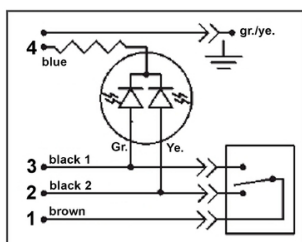

## OMAL DIN stecker met 2 kleuren LED

- DIN stecker met 2-kleuren LED (rood en groen).
- Handig in combinatie met een drukschakelaar.

### Kenmerken

**Type:** DIN met LED

Kleur stecker	LED kleur	Maximale spanning	Opties	Code	Artikel
Grijs-transparant	Groen/rood	10 - 50 V AC/DC	2 kleuren LED	A2T1113BREPR	12114828
Grijs-transparant	Groen/rood	70 - 250 V AC/DC	2 kleuren LED	A2T1113CREPR	12114829