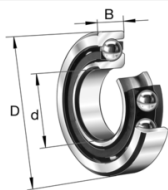

FAG Eenrijig hoekcontactkogellager Serie: 72

Kenmerken

Serie: 72

Met afdichting: Nee

Toepassing

- Aanbevolen in: Chemie

Fabrikant ID	Binnendiameter mm	Buitendiameter mm	Breedte mm	Contacthoek °	Kooi	Artikel
7200-B-XL-TVP-UO	10	30	9	40	Kunststof	11833189
7200-B-XL-TVP	10	30	9	40	Kunststof	11668434
7200-B-XL-TVP-UA	10	30	9	40	Kunststof	12624660
7200-B-XL-JP-UA	10	30	9	40	Staal	12624658
7200-B-XL-JP-UO	10	30	9	40	Staal	12624659
7200-B-XL-JP	10	30	9	40	Staal	11668433
7201-B-XL-TVP	12	32	10	40	Kunststof	11668436
7201-B-XL-TVP-P5-UL	12	32	10	40	Kunststof	11833190
7201-B-XL-TVP-UO	12	32	10	40	Kunststof	12624666
7201-B-XL-TVP-UA	12	32	10	40	Kunststof	12624664
7201-B-XL-TVP-P5-UO	12	32	10	40	Kunststof	12624663
7201-B-XL-JP-UA	12	32	10	40	Staal	12624661
7201-B-XL-JP-UO	12	32	10	40	Staal	12624662
7201-B-XL-JP	12	32	10	40	Staal	11668435
7202-B-XL-TVP	15	35	11	40	Kunststof	11668438
7202-B-XL-TVP-P5-UL	15	35	11	40	Kunststof	11833191
7202-B-XL-TVP-P5-UO	15	35	11	40	Kunststof	12624669
7202-B-XL-TVP-UA	15	35	11	40	Kunststof	12624670
7202-B-XL-TVP-UO	15	35	11	40	Kunststof	11833192
7202-B-XL-JP	15	35	11	40	Staal	11668437
7202-B-XL-JP-UO	15	35	11	40	Staal	12624668
7202-B-XL-JP-UA	15	35	11	40	Staal	12624667
7203-B-XL-TVP-UO	17	40	12	40	Kunststof	11668442
7203-B-XL-TVP-UA	17	40	12	40	Kunststof	11668441
7203-B-XL-TVP-P5-UO	17	40	12	40	Kunststof	11833193
7203-B-XL-TVP	17	40	12	40	Kunststof	11668440
7203-B-XL-TVP-P5-UL	17	40	12	40	Kunststof	12624673
7203-B-XL-TVP-UL	17	40	12	40	Kunststof	12624674
7203-B-XL-JP-UO	17	40	12	40	Staal	12624672
7203-B-XL-JP-UA	17	40	12	40	Staal	12624671
7203-B-XL-JP	17	40	12	40	Staal	11668439
7204-B-XL-TVP	20	47	14	40	Kunststof	11668444
7204-B-XL-TVP-UO	20	47	14	40	Kunststof	11668446
7204-B-XL-TVP-UA	20	47	14	40	Kunststof	11668445
7204-B-XL-TVP-P5-UL	20	47	14	40	Kunststof	12624677
7204-B-XL-TVP-P5-UO	20	47	14	40	Kunststof	12624678
7204-B-XL-JP-UO	20	47	14	40	Staal	12624676
7204-B-XL-JP	20	47	14	40	Staal	12624675
7204-B-XL-JP-UA	20	47	14	40	Staal	11668443
7205-B-XL-MP	25	52	15	40	Messing	12624681
7205-B-XL-TVP-P5-UA	25	52	15	40	Kunststof	11833194
7205-B-XL-TVP-P5	25	52	15	40	Kunststof	12624682