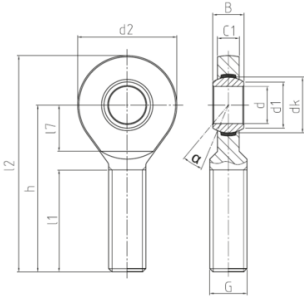

DURBAL Stangkop Onderhoudsvrij Staal/PTFE Buitendraad links Serie: EM L

Kenmerken

Serie: EM L

Type schroefdraad: Buitendraad links

Onderhoud: Onderhoudsvrij

Glijcontact: Staal/PTFE

Fabrikant ID	Binnendiameter mm	Draadmaat	Artikel
EM 06-20-502	6	M 6	12981034
EM 08-20-502	8	M 8	12981036
EM 10-20-502	10	M 10	12981038
EM 12-20-502	12	M 12	12981040
EM 15-20-502	15	M 14	12981042
EM 17-20-502	17	M 16	12981044
EM 20-20-502	20	M 20x1.5	12981046
EM 25-20-502	25	M 24x2	12981048
EM 30-20-502	30	M 30x2	12981050
EM 35-20-502	35	M 36x3	12981052
EM 40-21-502	40	M 39x3	12981056
EM 40-20-502	40	M 42x3	12981054
EM 45-21-502	45	M 42x3	12981060
EM 45-20-502	45	M 45x3	12981058
EM 50-21-502	50	M 45x3	12981065
EM 50-20-502	50	M 52x3	12981063
EM 60-21-502	60	M 52x3	12981069
EM 60-20-502	60	M 60x4	12981067