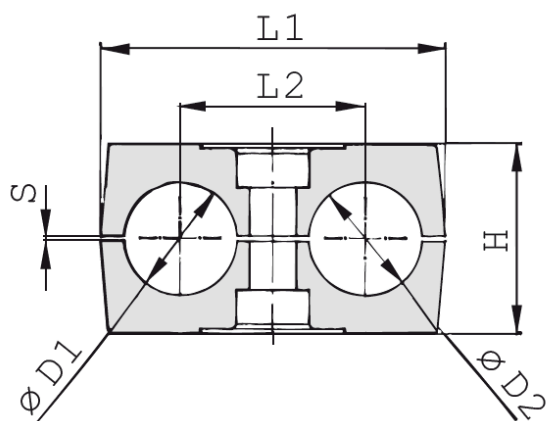

### Kenmerken

**Serie:** Twin

**Kleur:** Zwart

**Profiel:** Geprofileerd

**Voorspanning:** Ja

**DIN-Norm:** DIN 3015-3

### Maattabel:

Groep	H	L1	L2	Breedte	S
	mm	mm	mm	mm	mm
1D	27	36	20	30	0.6
3D	37	67	36	30	0.7

Geschikt voor buisdiameter	Geschikt voor buisdiameter 2	Groep	Materiaal	Artikel
mm	mm			
8	8	1D	Polypropyleen	14012336
25	25	3D	Polypropyleen	14012315