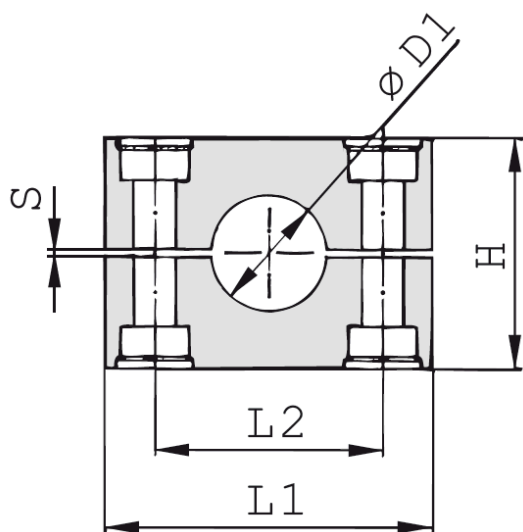

STAUFF Leidingbeugel SA santoprene geprofileerd zware serie

Kenmerken

Serie: Heavy

Kleur: Zwart

Profiel: Geprofileerd

Voorspanning: Ja

DIN-Norm: DIN 3015-2

Maattabel:

Groep	H mm	L1 mm	L2 mm	Breedte mm	S mm
6S	89	115	90	45	2

Geschikt voor buisdiameter mm	Groep	Materiaal	Artikel
57	6S	Santoprene	12034210
60.3	6S	Santoprene	12034211

Disclaimer: Bij de samenstelling van de inhoud van deze informatiedrager is de grootst mogelijke zorgvuldigheid betracht. De mogelijkheid bestaat dat bepaalde informatie na verloop van tijd verandert, niet meer juist of onvolledig is. ERIKS staat niet in voor de actualiteit, juistheid en volledigheid van de geboden informatie, deze is niet bedoeld als advies. ERIKS is in geen geval aansprakelijk voor schade die ontstaat door gebruikmaking van de aangeboden informatie.