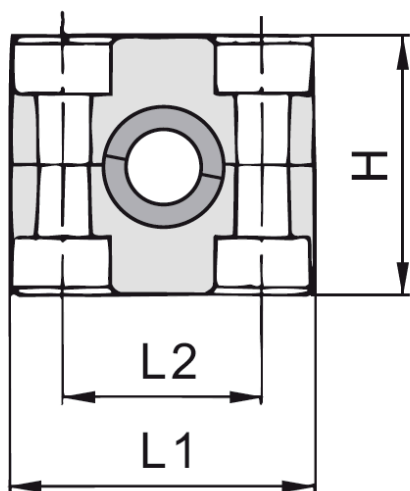

STAUFF Leidingbeugel PA-R polyamide met elastomeer inzetstuk standaard serie

Kenmerken

Serie: Standard

Kleur: Zwart

Profiel: Elastomeer inzetstuk

Voorspanning: Nee

DIN-Norm: DIN 3015-1

Maattabel:

Groep	H mm	L1 mm	L2 mm	Breedte mm
4	41.2	59	40	30
6	64.5	86	66	30

Geschikt voor buisdiameter mm	Groep	Materiaal	Artikel
10	4	Polyamide	11355792
12	4	Polyamide	11355793
12.7	4	Polyamide	11355794
14	4	Polyamide	11355795
15	4	Polyamide	11355796
16	4	Polyamide	11355797
17.2	4	Polyamide	11355798
17.2	4	Polyamide	11356114
18	4	Polyamide	11355799
19	4	Polyamide	11355800
20	6	Polyamide	11355801
21.3	6	Polyamide	11355802
22	6	Polyamide	11355803
25	6	Polyamide	11355804
28	6	Polyamide	11355805
30	6	Polyamide	11355806