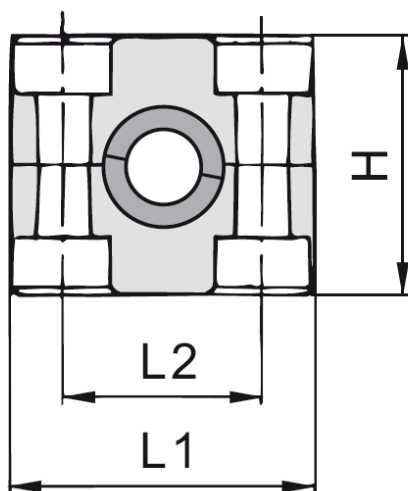

STAUFF Leidingbeugel PA-R polyamide met elastomeer inzetstuk standaard serie

Kenmerken

Serie: Standard

Kleur: Zwart

Profiel: Elastomeer inzetstuk

Voorspanning: Nee

DIN-Norm: DIN 3015-1

Maattabel:

Groep	H mm	L1 mm	L2 mm	Breedte mm
4	41.2	59	40	30
6	64.5	86	66	30

Geschikt voor buisdiameter mm	Groep	Materiaal	Artikel
10	4	Polyamide	11355792
12	4	Polyamide	11355793
12.7	4	Polyamide	11355794
14	4	Polyamide	11355795
15	4	Polyamide	11355796
16	4	Polyamide	11355797
17.2	4	Polyamide	11355798
17.2	4	Polyamide	11356114
18	4	Polyamide	11355799
19	4	Polyamide	11355800
20	6	Polyamide	11355801
21.3	6	Polyamide	11355802
22	6	Polyamide	11355803
25	6	Polyamide	11355804
28	6	Polyamide	11355805
30	6	Polyamide	11355806