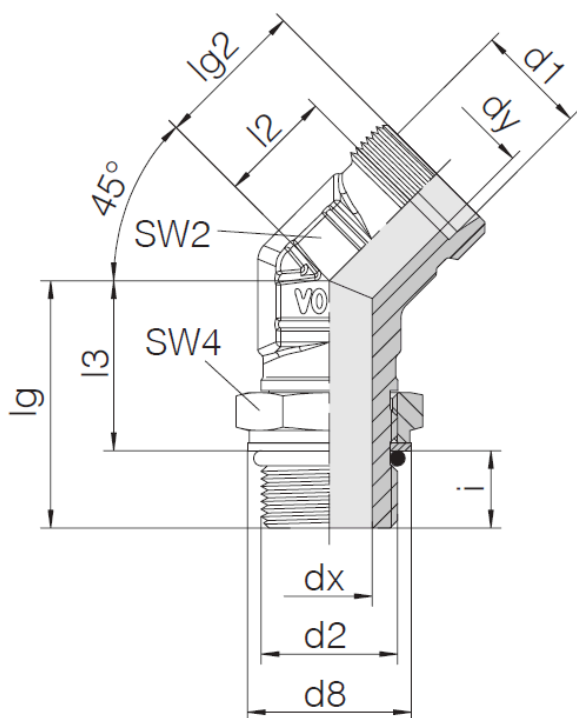

VOSS Instelbare 45° inschroefkoppeling met borgmoer pijpopname metrisch SDAE/SDAEC F

- Instelbare 45° inschroefkoppeling met stelmoer pijpopname
- Schroefdraad: buitendraad metrisch cilindrisch
- L en S serie
- Compleet (SDAEC45) of zonder moer en snijring (SDAE45)
- Type afdichting: NBR O-ring (vorm F)
- Staal, zink-nikkel coating

Kenmerken

Serie: VEE-M

Materiaal: Staal

Oppervlaktebescherming: Zink-Nikkel

Instelbaar: Ja

Aansluiting 1: Pijpopname

Aansluiting 2: Buitendraad

Poort afdichting: O-ring (vorm F)

Maattabel:

d1	d2	d8	dx	dy	i	l2	l3	lg	lg2
mm		mm	mm	mm	mm	mm	mm	mm	mm
6	M 10x1	14.5	4.5	4	7	14	20	27	21
6	M 12x1.5	17.5	4	4	10	16	22	32	23.8
8	M 12x1.5	17.5	6	6	10	16	22	32	23
8	M 14x1.5	19.5	6	5	10	17	26	36	24
10	M 14x1.5	19.5	7.5	8	10	17	25	35	24
10	M 16x1.5	22.5	7	7	11	18	27	38	25.5
12	M 16x1.5	22.5	9	10	10	19	26	36	26
12	M 18x1.5	24.5	9	8	12	17	31	43	24.5
15	M 18x1.5	24.5	11	12	11	17	30	41	24
16	M 22x1.5	27.5	12	12	14	19	35	49	27.5
18	M 22x1.5	27.5	14	15	12	19	33	45	26.5
20	M 27x2	32.5	15	16	16	21.5	39	55	32
25	M 33x2	44.5	20	20	16	23	44	60	35
28	M 33x2	41.5	23	24	14	24.5	38	52	32
30	M 42x2	50.5	26	25	17	24	51	68	37.5