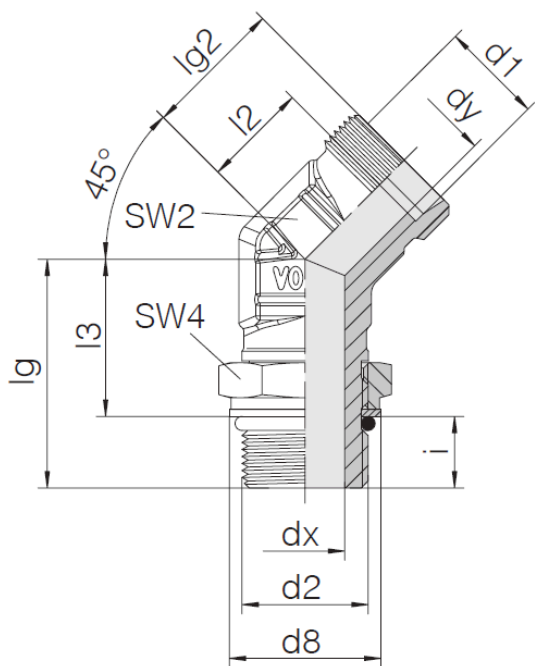

Maattabel:

d1	d2	d8	dx	dy	i	l2	l3	lg	lg2
35	M 42x2	50.5	30	30	14	27	48	62	37.5
38	M 48x2	55.5	32	32	19	28	54	73	44
42	M 48x2	55.5	36	36	16	40	49	65	51
22	M 27x2	32.5	18	19	14	22.5	35	49	30

Referentiecode	Fabrikant ID	Aansluitmaat 1	Aansluitmaat 2	Nom. druk	Artikel
VEE06LM10x1ORB	24-SDAE45C-L6-M10F	6L - M12x1.5	M 10x1	PN315	11451267
VEE06SM12x1.5	24-SDAE45C-S6-M12F	6S - M14x1.5	M 12x1.5	PN400	11451272
VEE08LM12x1.5	24-SDAE45C-L8-M12F	8L - M14x1.5	M 12x1.5	PN315	11451268
VEE08SM14x1.5	24-SDAE45C-S8-M14F	8S - M16x1.5	M 14x1.5	PN400	11451273
VEE10LM14x1.5	24-SDAE45C-L10-M14F	10L - M16x1.5	M 14x1.5	PN315	11451269
VEE10SM16x1.5	24-SDAE45C-S10-M16F	10S - M18x1.5	M 16x1.5	PN400	11451275
VEE12LM16x1.5	24-SDAE45C-L12-M16F	12L - M18x1.5	M 16x1.5	PN315	11451271
VEE12SM18x1.5	24-SDAE45C-S12-M18F	12S - M20x1.5	M 18x1.5	PN400	11452451
VEE15LM18x1.5	24-SDAE45C-L15-M18F	15L - M22x1.5	M 18x1.5	PN315	11452444
VEE16SM22x1.5	24-SDAE45C-S16-M22F	16S - M24x1.5	M 22x1.5	PN400	11452452
VEE18LM22x1.5	24-SDAE45C-L18-M22F	18L - M26x1.5	M 22x1.5	PN315	11452445
VEE20SM27x2	24-SDAE45C-S20-M27F	20S - M30x2.0	M 27x2	PN400	11452453
VEE25SM33x2	24-SDAE45C-S25-M33F	25S - M36x2.0	M 33x2	PN315	11452454
VEE28LM33x2	24-SDAE45C-L28-M33F	28L - M36x2.0	M 33x2	PN160	11452448
VEE30SM42x2	24-SDAE45C-S30-M42F	30S - M42x2.0	M 42x2	PN250	11452455
VEE35LM42x2	24-SDAE45C-L35-M42F	35L - M45x2.0	M 42x2	PN160	11452449
VEE38SM48x2	24-SDAE45C-S38-M48F	38S - M52x2.0	M 48x2	PN200	11452456
VEE42LM48x2	24-SDAE45C-L42-M48F	42L - M52x2.0	M 48x2	PN160	11452450
VEE06LM10x1ORB -m+d	24-SDAE45-L6-M10F	6L - M12x1.5	M 10x1	PN315	11452457
VEE06SM12x1.5ORB -m+d	24-SDAE45-S6-M12F	6S - M14x1.5	M 12x1.5	PN400	11452468
VEE08LM12x1.5ORB -m+d	24-SDAE45-L8-M12F	8L - M14x1.5	M 12x1.5	PN315	11452459
VEE08SM14x1.5ORB -m+d	24-SDAE45-S8-M14F	8S - M16x1.5	M 14x1.5	PN400	11452469
VEE10LM14x1.5ORB -m+d	24-SDAE45-L10-M14F	10L - M16x1.5	M 14x1.5	PN315	11452460
VEE10SM16x1.5ORB -m+d	24-SDAE45-S10-M16F	10S - M18x1.5	M 16x1.5	PN400	11452470
VEE12LM16x1.5ORB -m+d	24-SDAE45-L12-M16F	12L - M18x1.5	M 16x1.5	PN315	11452461
VEE12SM18x1.5ORB -m+d	24-SDAE45-S12-M18F	12S - M20x1.5	M 18x1.5	PN400	11452472
VEE15LM18x1.5ORB -m+d	24-SDAE45-L15-M18F	15L - M22x1.5	M 18x1.5	PN315	11452462
VEE16SM22x1.5ORB -m+d	24-SDAE45-S16-M22F	16S - M24x1.5	M 22x1.5	PN400	11452473
VEE18LM22x1.5ORB -m+d	24-SDAE45-L18-M22F	18L - M26x1.5	M 22x1.5	PN315	11452463
VEE20SM27x2ORB -m+d	24-SDAE45-S20-M27F	20S - M30x2.0	M 27x2	PN400	11452474
VEE22LM26x1.5ORB -m+d	24-SDAE45-L22-M27F	22L - M30x2.0	M 27x2	PN160	11452464