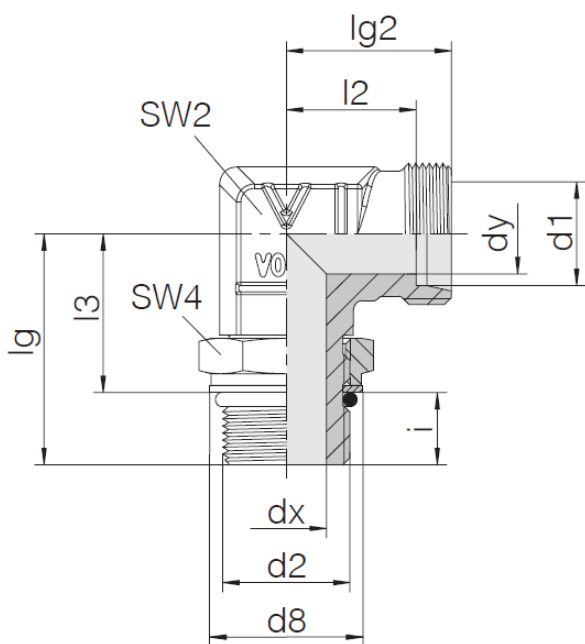

Kenmerken

Serie: WEE-M

Materiaal: Staal

Oppervlaktebescherming: Zink-Nikkel

Instelbaar: Ja

Aansluiting 1: Pijpopname

Aansluiting 2: Buitendraad

Poort afdichting: O-ring (vorm F)

Maattabel:

d1	d2	d8	dx	dy	i	l2	l3	lg	lg2
mm		mm	mm	mm	mm	mm	mm	mm	mm
6	M 10x1	14.5	4.5	4	7	12	20	27	19
6	M 12x1.5	17.5	4	4	10	16	22	32	23
8	M 12x1.5	17.5	6	6	10	14	22	32	21
8	M 14x1.5	19.5	6	5	10	17	26	36	24
10	M 14x1.5	19.5	7.5	8	10	15	25	35	22
10	M 16x1.5	22.5	7	7	11	17.5	27	38	25
12	M 16x1.5	22.5	9	10	10	17	26	36	24
12	M 18x1.5	24.5	9	8	12	21.5	31	43	29
15	M 18x1.5	24.5	11	12	11	21	30	41	28
16	M 22x1.5	27.5	12	12	14	24.5	35	49	33
18	M 22x1.5	27.5	14	15	12	23.5	33	45	31
20	M 27x2	32.5	15	16	16	26.5	39	55	37
22	M 27x2	32.5	18	19	14	27.5	35	49	35
25	M 33x2	41.5	20	20	16	30	44	60	42
28	M 33x2	41.5	23	24	14	30.5	38	52	38