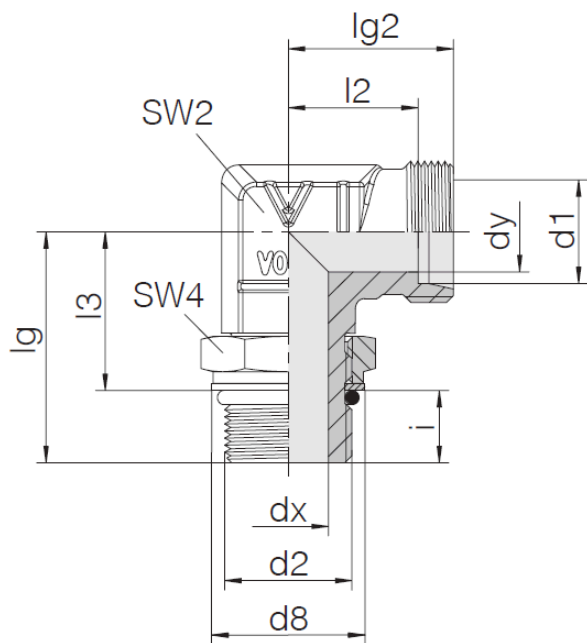

Maattabel:

d1	d2	d8	dx	dy	i	l2	l3	lg	lg2
30	M 42x2	50.5	26	25	17	35.5	51	68	49
35	M 42x2	50.5	30	30	14	34.5	48	62	45
38	M 48x2	55.5	32	32	19	41	54	73	57
42	M 48x2	55.5	36	36	16	40	49	65	51

Referentiecode	Fabrikant ID	Aansluitmaat 1	Aansluitmaat 2	Nom. druk	Artikel
WEE06LM10x1	24-SDAEC-L6-M10F	6L - M12x1.5	M 10x1	PN315	11451238
WEE06SM12x1.5	24-SDAEC-S6-M12F	6S - M14x1.5	M 12x1.5	PN400	11451248
WEE08LM12x1.5	24-SDAEC-L8-M12F	8L - M14x1.5	M 12x1.5	PN315	11451239
WEE08SM14x1.5	24-SDAEC-S8-M14F	8S - M16x1.5	M 14x1.5	PN400	11451249
WEE10LM14x1.5	24-SDAEC-L10-M14F	10L - M16x1.5	M 14x1.5	PN315	11451240
WEE10SM16x1.5	24-SDAEC-S10-M16F	10S - M18x1.5	M 16x1.5	PN400	11451250
WEE12LM16x1.5	24-SDAEC-L12-M16F	12L - M18x1.5	M 16x1.5	PN315	11451241
WEE12SM18x1.5	24-SDAEC-S12-M18F	12S - M20x1.5	M 18x1.5	PN400	11451251
WEE15LM18x1.5	24-SDAEC-L15-M18F	15L - M22x1.5	M 18x1.5	PN315	11451242
WEE16SM22x1.5	24-SDAEC-S16-M22F	16S - M24x1.5	M 22x1.5	PN400	11451252
WEE18LM22x1.5	24-SDAEC-L18-M22F	18L - M26x1.5	M 22x1.5	PN315	11451243
WEE20SM27x2	24-SDAEC-S20-M27F	20S - M30x2.0	M 27x2	PN400	11451253
WEE22LM27x2	24-SDAEC-L22-M27F	22L - M30x2.0	M 27x2	PN160	11451244
WEE25SM33x2	24-SDAEC-S25-M33F	25S - M36x2.0	M 33x2	PN315	11451254
WEE28LM33x2	24-SDAEC-L28-M33F	28L - M36x2.0	M 33x2	PN160	11451245
WEE30SM42x2	24-SDAEC-S30-M42F	30S - M42x2.0	M 42x2	PN250	11451255
WEE35LM42x2	24-SDAEC-L35-M42F	35L - M45x2.0	M 42x2	PN160	11451246
WEE38SM48x2	24-SDAEC-S38-M48F	38S - M52x2.0	M 48x2	PN200	11451256
WEE42LM48x2	24-SDAEC-L42-M48F	42L - M52x2.0	M 48x2	PN160	11451247
WEE06LM10x1ORB -m+d	24-SDAE-L6-M10F	6L - M12x1.5	M 10x1	PN315	11452432
WEE06SM12x1.5ORB -m+d	24-SDAE-S6-M12F	6S - M14x1.5	M 12x1.5	PN400	11452438
WEE08LM12x1.5ORB -m+d	24-SDAE-L8-M12F	8L - M14x1.5	M 12x1.5	PN315	11452434
WEE08SM14x1.5ORB -m+d	24-SDAE-S8-M14F	8S - M16x1.5	M 14x1.5	PN400	11452439
WEE10LM14x1.5ORB -m+d	24-SDAE-L10-M14F	10L - M16x1.5	M 14x1.5	PN315	11451257
WEE10SM16x1.5ORB -m+d	24-SDAE-S10-M16F	10S - M18x1.5	M 16x1.5	PN400	11452440
WEE12LM16x1.5ORB -m+d	24-SDAE-L12-M16F	12L - M18x1.5	M 16x1.5	PN315	11451258
WEE12SM18x1.5ORB -m+d	24-SDAE-S12-M18F	12S - M20x1.5	M 18x1.5	PN400	11451262
WEE15LM18x1.5ORB -m+d	24-SDAE-L15-M18F	15L - M22x1.5	M 18x1.5	PN315	11451259
WEE16SM22x1.5ORB -m+d	24-SDAE-S16-M22F	16S - M24x1.5	M 22x1.5	PN400	11451264
WEE18LM22x1.5ORB -m+d	24-SDAE-L18-M22F	18L - M26x1.5	M 22x1.5	PN315	11451260
WEE20SM27x2ORB -m+d	24-SDAE-S20-M27F	20S - M30x2.0	M 27x2	PN400	11451265