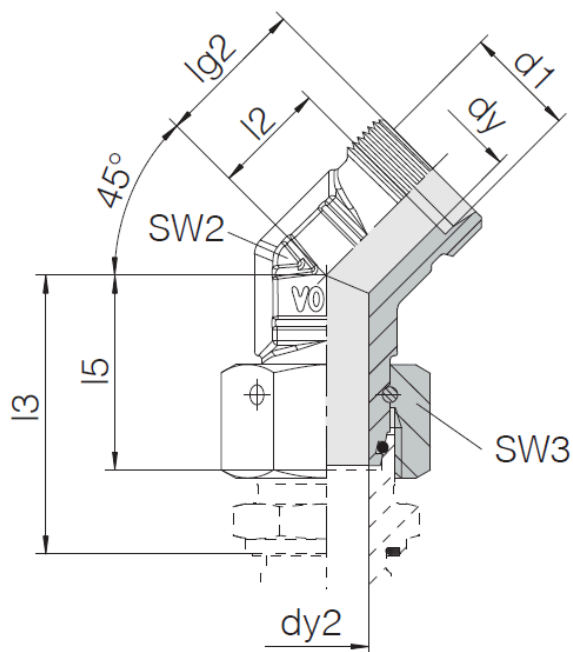

VOSS Instelbare 45° verbindingkoppeling pijpopname/aansluiting DKO SWOE/SWOEC

- Instelbare 45° verbindingkoppeling
- Met 24° DKO wartelaansluiting met FKM O-ring
- L en S serie
- Compleet (SWOEC45) of zonder moer en snijring (SWOE45)
- Staal, zink-nikkel coating

Kenmerken

Serie: EWVD-45°

Materiaal: Staal

Oppervlaktebescherming: Zink-Nikkel

Instelbaar: Ja

Aansluiting 1: Pijpnaam

Aansluiting 2: Pijpaansluiting - DKO

Maattabel:

d1	dy	dy2	l5	l2	l3	lg2	SW2	SW3
mm	mm	mm	mm	mm	mm	mm	mm	mm
6	4	2.5	26	14	34.5	21	19	14
6	4	2.5	27	16	40	23	19	17
8	6	4	27.5	15	37.5	22	19	17
8	5	4	27.5	16	42.5	23	19	19
10	8	6	29	16	40	23	19	19
10	7	6	30	16.5	45	24	19	22
12	10	8	29.5	17	42	24	19	22
12	8	8	31	17	48	24.5	19	24
14	10	9	35	17	54	25	19	27
15	12	10	32.5	17	46	24	19	27
16	12	11	36.5	19	55	27.5	24	30
18	15	13	35.5	19	50	26.5	24	32
20	16	14	44.5	21.5	65	32	27	36
22	19	17	38.5	22.5	55	30	27	36
25	20	18	50	23	73	35	36	46
28	24	22	41.5	24.5	59	32	36	41
30	25	23	55	24	78.5	37.5	41	50
35	30	28	51	27	68.5	37.5	41	50
38	32	30	63	28	89	44	50	60
42	36	34	56	27	75	37	50	60

Referentiecode	Fabrikant ID	Aansluitmaat 1	Aansluitmaat 2	Nom. druk	Artikel
EV06L DKO V	24-SWOE45C-L6	6L - M12x1.5	6L - M12x1.5	PN315	11451115

Disclaimer: Bij de samenstelling van de inhoud van deze informatiedrager is de grootst mogelijke zorgvuldigheid betracht. De mogelijkheid bestaat dat bepaalde informatie na verloop van tijd verandert, niet meer juist of onvolledig is. ERIKS staat niet in voor de actualiteit, juistheid en volledigheid van de geboden informatie, deze is niet bedoeld als advies. ERIKS is in geen geval aansprakelijk voor schade die ontstaat door gebruikmaking van de aangeboden informatie.