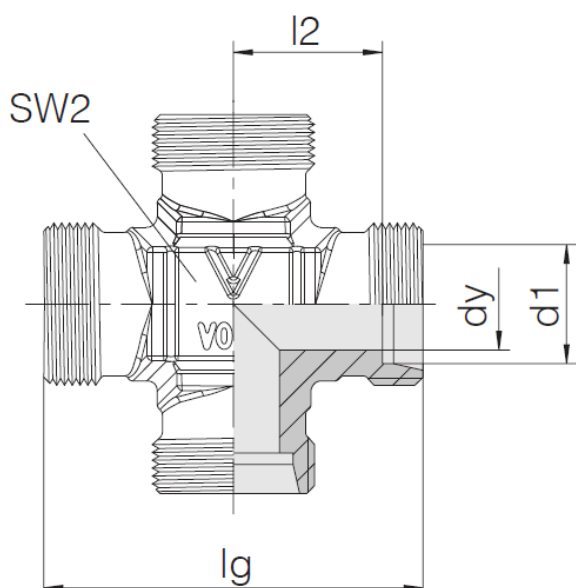

Serie: KV

Materiaal: Staal

Oppervlaktebescherming: Zink-Nikkel

Instelbaar: Nee

Aansluiting 1: Pijpopname

Aansluiting 2: Pijpopname

Aansluiting 3: Pijpopname

Maattabel:

d1	dy	lg	lg2	SW2
mm	mm	mm	mm	mm
4	3	30	11	12
6	4	38	12	12
6	4,5	30	9,5	12
6	4	46	16	12
8	6	42	14	12
8	6	34	11,5	12
8	5	48	17	14
10	8	44	15	14
10	7	50	17,5	17
12	10	48	17	17
12	8	58	21,5	17
14	10	60	22	19
15	12	56	21	19
16	12	66	24,5	24
18	15	62	23,5	24
20	16	74	26,5	27
22	19	70	27,5	27
25	20	84	30	36
28	24	76	30,5	36
30	25	98	35,5	41
35	30	90	34,5	41
38	32	114	41	50
42	36	102	40	50