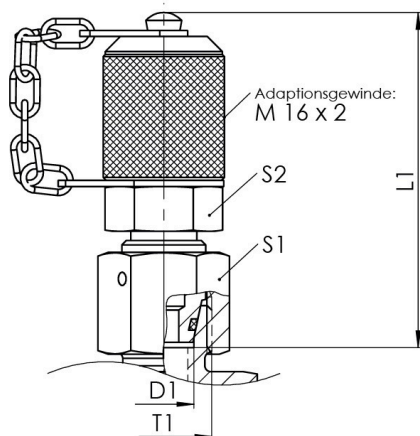

VOLZ GRUPPE Meetkoppeling VKA 3 RVS 316Ti

- DKO pijp aansluiting met Viton O-ring
- L en S serie
- meetpunt aansluiting M16x2
- RVS 316Ti

Kenmerken

Serie: VKA3

Meetpuntaansluiting: M 16x2

Materiaal koppeling: Roestvaststaal RVS 316Ti

Maattabel:

d1	L	SW1	SW2	T
mm	mm	mm	mm	
6	64.4	17	17	M14x1.5
8	64.4	17	17	M14x1.5
8	56.4	19	17	M16x1.5
10	55.9	19	17	M16x1.5
10	56.9	22	17	M18x1.5
12	56.4	22	17	M18x1.5
12	68.9	24	19	M20x1.5
15	63.4	27	19	M22x1.5
16	64.9	30	19	M24x1.5
18	60.9	32	19	M26x1.5
20	62.5	36	19	M30x2.0
22	60.9	36	19	M30x2.0
25	64	46	19	M36x2.0
28	60.9	41	19	M36x2.0
30	68	50	19	M42x2.0
38	68.5	60	19	M52x2.0

Type aansluiting	Aansluitmaat	Afdichting	Poort afdichting	Maximale werkdruk bar	Artikel
Pijpaansluiting - DKO	6S - M14x1.5	Viton®	O-ring	630	14452348
Pijpaansluiting - DKO	8L - M14x1.5	Viton®	O-ring	250	14452333
Pijpaansluiting - DKO	8S - M16x1.5	Viton®	O-ring	630	14452346
Pijpaansluiting - DKO	10L - M16x1.5	Viton®	O-ring	250	14452334
Pijpaansluiting - DKO	10S - M18x1.5	Viton®	O-ring	630	14452347
Pijpaansluiting - DKO	12L - M18x1.5	Viton®	O-ring	250	14452351
Pijpaansluiting - DKO	12S - M20x1.5	Viton®	O-ring	630	14314292
Pijpaansluiting - DKO	15L - M22x1.5	Viton®	O-ring	250	14452335
Pijpaansluiting - DKO	16S - M24x1.5	Viton®	O-ring	400	14452349
Pijpaansluiting - DKO	18L - M26x1.5	Viton®	O-ring	160	14452336
Pijpaansluiting - DKO	20S - M30x2.0	Viton®	O-ring	400	14452350
Pijpaansluiting - DKO	22L - M30x2.0	Viton®	O-ring	160	14452337

Type aansluiting	Aansluitmaat	Afdichting	Poort afdichting	Maximale werkdruk bar	Artikel
Pijpaansluiting - DKO	25S - M36x2.0	Viton®	O-ring	400	14315268
Pijpaansluiting - DKO	28L - M36x2.0	Viton®	O-ring	100	14452338
Pijpaansluiting - DKO	30S - M42x2.0	Viton®	O-ring	250	14315269
Pijpaansluiting - DKO	38S - M52x2.0	Viton®	O-ring	250	14314298