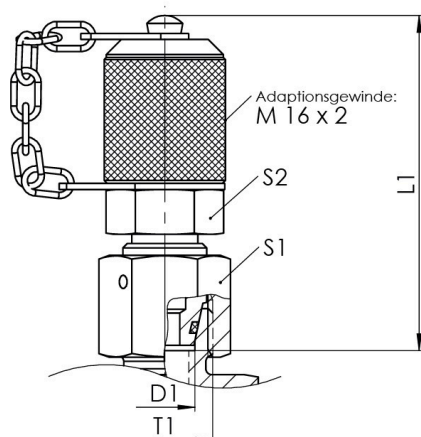

VOLZ GRUPPE Meetskoppeling VKA 3 RVS 316Ti

- DKO pijp aansluiting met Viton O-ring
- L en S serie
- meetpunt aansluiting M16x2
- RVS 316Ti

Kenmerken

Serie: VKA3

Meetpuntaansluiting: M 16x2

Materiaal koppeling: Roestvaststaal RVS 316Ti

Maattabel:

d1	L	SW1	SW2	T
mm	mm	mm	mm	
6	64.4	17	17	M14x1.5
8	64.4	17	17	M14x1.5
8	56.4	19	17	M16x1.5
10	55.9	19	17	M16x1.5
10	56.9	22	17	M18x1.5
12	56.4	22	17	M18x1.5
12	68.9	24	19	M20x1.5
15	63.4	27	19	M22x1.5
16	64.9	30	19	M24x1.5
18	60.9	32	19	M26x1.5
20	62.5	36	19	M30x2.0
22	60.9	36	19	M30x2.0
25	64	46	19	M36x2.0
28	60.9	41	19	M36x2.0
30	68	50	19	M42x2.0
38	68.5	60	19	M52x2.0

Type aansluiting	Aansluitmaat	Afdichting	Poort afdichting	Maximale werkdruk bar	Artikel
Pijpaansluiting - DKO	6S - M14x1.5	Viton®	O-ring	630	14452348
Pijpaansluiting - DKO	8L - M14x1.5	Viton®	O-ring	250	14452333
Pijpaansluiting - DKO	8S - M16x1.5	Viton®	O-ring	630	14452346
Pijpaansluiting - DKO	10L - M16x1.5	Viton®	O-ring	250	14452334
Pijpaansluiting - DKO	10S - M18x1.5	Viton®	O-ring	630	14452347
Pijpaansluiting - DKO	12L - M18x1.5	Viton®	O-ring	250	14452351
Pijpaansluiting - DKO	12S - M20x1.5	Viton®	O-ring	630	14314292
Pijpaansluiting - DKO	15L - M22x1.5	Viton®	O-ring	250	14452335
Pijpaansluiting - DKO	16S - M24x1.5	Viton®	O-ring	400	14452349
Pijpaansluiting - DKO	18L - M26x1.5	Viton®	O-ring	160	14452336
Pijpaansluiting - DKO	20S - M30x2.0	Viton®	O-ring	400	14452350
Pijpaansluiting - DKO	22L - M30x2.0	Viton®	O-ring	160	14452337

Type aansluiting	Aansluitmaat	Afdichting	Poort afdichting	Maximale werkdruk bar	Artikel
Pijpaansluiting - DKO	25S - M36x2.0	Viton®	O-ring	400	14315268
Pijpaansluiting - DKO	28L - M36x2.0	Viton®	O-ring	100	14452338
Pijpaansluiting - DKO	30S - M42x2.0	Viton®	O-ring	250	14315269
Pijpaansluiting - DKO	38S - M52x2.0	Viton®	O-ring	250	14314298