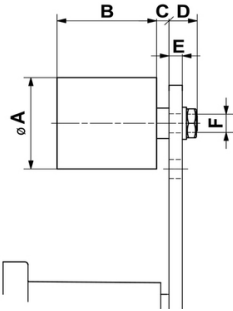

### Kenmerken

**Serie:** RL

**Type:** 11

**Bedrijfstemperatuur:** -35 / 80 °C

Materiaal	Roldiameter mm	Rolbreedte mm	Draadmaat	Artikel
PA6	30	35	M8	14032584
PA6	40	45	M10	14032585
PA6	60	60	M 12	14032586

Disclaimer: Bij de samenstelling van de inhoud van deze informatiedrager is de grootst mogelijke zorgvuldigheid betracht. De mogelijkheid bestaat dat bepaalde informatie na verloop van tijd verandert, niet meer juist of onvolledig is. ERIKS staat niet in voor de actualiteit, juistheid en volledigheid van de geboden informatie, deze is niet bedoeld als advies. ERIKS is in geen geval aansprakelijk voor schade die ontstaat door gebruikmaking van de aangeboden informatie.