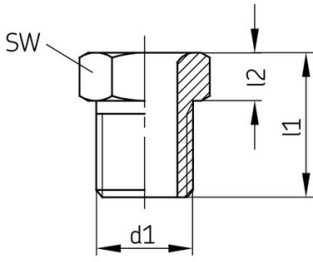

## SKF LINCOLN Wartel voor staal-koper buis

### Maattabel:

d1	l1 mm	l2 mm
M6 x 0.75	9	3
M14x1,5	16	4.5
M18x1,5	18	6
M8 x 1	12	4

Materiaal	Artikel
Staal, electrolytisch verzinkt	13775581
Staal, electrolytisch verzinkt	13776212
Staal, electrolytisch verzinkt	13776864
Staal, electrolytisch verzinkt	13775771