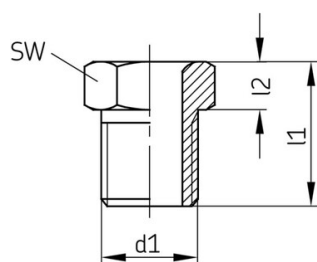

SKF LINCOLN Wartel voor staal-koper buis

Maattabel:

d1	l1 mm	l2 mm
M6 x 0.75	9	3
M14x1,5	16	4.5
M18x1,5	18	6
M8 x 1	12	4

Materiaal	Artikel
Staal, electrolytisch verzinkt	13775581
Staal, electrolytisch verzinkt	13776212
Staal, electrolytisch verzinkt	13776864
Staal, electrolytisch verzinkt	13775771