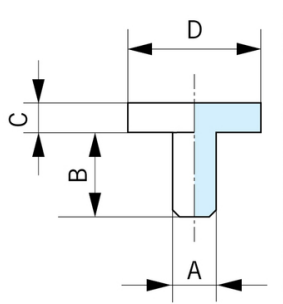

## Insteekbuffer type 6

Insteek buffer type 6 met vlakke aanslag. Kleur: zwart.

### Kenmerken

Serie: 6

### Maattabel:

A	B	C	D
mm	mm	mm	mm
4.5	8	2	14
4.5	6	4	10

Type	Hoogte mm	Materiaal	A mm	B mm	C mm	D mm	Kleur	Artikel
6	10	CR	4.5	8	2	14	Zwart	12730387
6	10	NR	4.5	6	4	10	Zwart	12729661

Disclaimer: Bij de samenstelling van de inhoud van deze informatiedrager is de grootst mogelijke zorgvuldigheid betracht. De mogelijkheid bestaat dat bepaalde informatie na verloop van tijd verandert, niet meer juist of onvolledig is. ERIKS staat niet in voor de actualiteit, juistheid en volledigheid van de geboden informatie, deze is niet bedoeld als advies. ERIKS is in geen geval aansprakelijk voor schade die ontstaat door gebruikmaking van de aangeboden informatie.