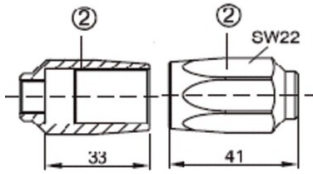

### Kenmerken

**Type slangkoppeling:** 406-810-002

**Materiaal:** Aluminium

Omschrijving	Artikel
406-808-005 Schraubhülse für - Hochdruckschlauch 982-750-111	13776128
406-810-002 Schlauchfassung SW22 für - WVN711-10	13776129