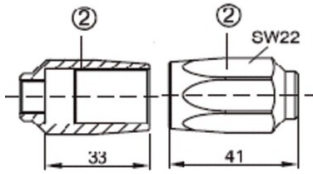

Schroefbus

Kenmerken

Type slangkoppeling: 406-810-002

Materiaal: Aluminium

Omschrijving	Artikel
406-808-005 Schraubhülse für - Hochdruckschlauch 982-750-111	13776128
406-810-002 Schlauchfassung SW22 für - WVN711-10	13776129