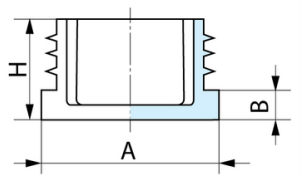

Insteekdop PE ovaal

Insteekdoppen PE voor het afdoppen van ronde buizen van bijvoorbeeld metalen stoel en tafelpoten. Kleur: zwart.

Maattabel:

B
mm
5.5
5
3

B mm	Buismaat mm	Wanddikte mm	Kleur	Artikel
5.5	35 x 15	0.8 - 2.5	Zwart	12730794
5	30 x 15	1.0 - 2.5	Zwart	12730793
5	50x30	1.0 - 2.5	Zwart	12730801
3	50 x 25	1.0 - 2.5	Zwart	12730800
5	48 x 20	1.0 - 2.5	Zwart	12730798
5	40 x 20	1.0 - 3.0	Zwart	12730797
5	38 x 20	1.0 - 3.0	Zwart	12730796
3	50 x 20	1.0 - 3.0	Zwart	12730799
5	35 x 20	1.0 - 3.0	Zwart	12730795
5.5	20 x 10	2	Zwart	12730792