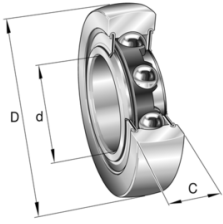

INA Looprol Cilindrisch Kogellager Met afdichting Serie: LR2...-X-2RS

Kenmerken

Serie: LR2...-X-2RS

Met afdichting: Ja

Loopvlak: Cilindrisch

Rollichaam: Kogellager

Fabrikant ID	Roldiameter mm	Rolbreedte mm	Binnendiameter mm	Artikel
LR200-X-2RSR>A	32	9	10	11670387
LR200-X-2RSR	32	9	10	12626889
LR201-X-2RSR	35	10	12	11670390
LR201-X-2RSR>A	35	10	12	13251697
LR202-2RSR	40	11	15	14180460
LR202-X-2RSR	40	11	15	11670393
LR203-X-2RSR	47	12	17	11670395
LR203-X-2RSR>A	47	12	17	13251701
LR204-X-2RSR	52	14	20	11670396
LR205-X-2RSR>A	62	15	25	13560463
LR205-X-2RSR	62	15	25	11670398
LR206-X-2RSR	72	16	30	14185106
LR206-X-2RS	72	16	30	23195610
LR207-X-2RSR>A	80	17	35	14184017
LR207-X-2RS	80	17	35	14176857
LR207-X-2RS	80	17	35	11670401
LR208-X-2RS	85	18	40	11834693
LR209-X-2RS	90	19	45	11670403