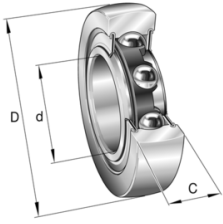

## INA Looprol Cilindrisch Kogellager Met afdichting Serie: LR2...-X-2RS

### Kenmerken

**Serie:** LR2...-X-2RS

**Met afdichting:** Ja

**Loopvlak:** Cilindrisch

**Rollichaam:** Kogellager

Fabrikant ID	Roldiameter mm	Rolbreedte mm	Binnendiameter mm	Artikel
LR200-X-2RSR>A	32	9	10	11670387
LR200-X-2RSR	32	9	10	12626889
LR201-X-2RSR	35	10	12	11670390
LR201-X-2RSR>A	35	10	12	13251697
LR202-2RSR	40	11	15	14180460
LR202-X-2RSR	40	11	15	11670393
LR203-X-2RSR	47	12	17	11670395
LR203-X-2RSR>A	47	12	17	13251701
LR204-X-2RSR	52	14	20	11670396
LR205-X-2RSR>A	62	15	25	13560463
LR205-X-2RSR	62	15	25	11670398
LR206-X-2RSR	72	16	30	14185106
LR206-X-2RS	72	16	30	23195610
LR207-X-2RSR>A	80	17	35	14184017
LR207-X-2RS	80	17	35	14176857
LR207-X-2RS	80	17	35	11670401
LR208-X-2RS	85	18	40	11834693
LR209-X-2RS	90	19	45	11670403