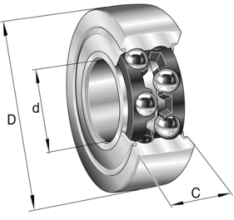

INA Looprol tweerijig Cilindrisch Kogellager Met afdichting Serie: LR5..-X-2Z

Kenmerken

Serie: LR5..-X-2Z

Met afdichting: Ja

Loopvlak: Cilindrisch

Rollichaam: Kogellager

Fabrikant ID	Roldiameter mm	Rolbreedte mm	Binnendiameter mm	Artikel
LR5200-X-2Z-TVH-XL	32	14	10	13244084
LR5201-X-2Z-TVH-XL-C3	35		12	14182805
LR5201-X-2Z-TVH-XL	35	15.9	12	13244087
LR5202-X-2Z-TVH-XL	40	15.9	15	13244090
LR5203-X-2Z-TVH-XL	47	17.5	17	13244092
LR5204-X-2Z-TVH-XL	52	20.6	20	13244093
LR5205-X-2Z-TVH-XL	62	20.6	25	13244096
LR5304-X-2Z-TVH-XL	62	22.2	20	13244111
LR5206-X-2Z-TVH-XL	72	23.8	30	13244099
LR5305-X-2Z-TVH-XL	72	25.4	25	13244115
LR5207-X-2Z-TVH-XL	80	27	35	13244101
LR5306-X-2Z-TVH-XL	80	30.2	30	13244118
LR5208-X-2Z-TVH-XL	85	30.2	40	13244104
LR5307-X-2Z-TVH-XL	90	34.9	35	13244121
LR5308-X-2Z-TVH-XL	100	36.5	40	13244124