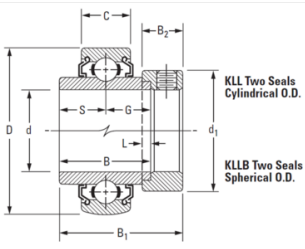

TIMKEN Spanlager met verlengde binnenring Vlakke buitenring Excentrische klemring bevestiging Serie: KL

Kenmerken

Serie: KL

Uitvoering: Vlakke buitenring

Bevestiging op as: Excentrische klemring bevestiging

Met afdichting: Ja

Fabrikant ID	Asdiameter in	Buitendiameter mm	Breedte buitenring mm	Artikel
1012KL + COL	3/4	47	14	13163514
1100KL + COL	1	52	15	13163512

Disclaimer: Bij de samenstelling van de inhoud van deze informatiedrager is de grootst mogelijke zorgvuldigheid betracht. De mogelijkheid bestaat dat bepaalde informatie na verloop van tijd verandert, niet meer juist of onvolledig is. ERIKS staat niet in voor de actualiteit, juistheid en volledigheid van de geboden informatie, deze is niet bedoeld als advies. ERIKS is in geen geval aansprakelijk voor schade die ontstaat door gebruikmaking van de aangeboden informatie.