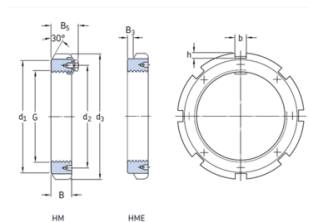

SKF Borgmoer Serie: HM..T

Kenmerken

Serie: HM..T

Fabrikant ID	Draadmaat	Buitendiameter mm	Breedte mm	Artikel
HM 42 T	Tr210x4	270	30	23765765
HM 44 T	Tr220x4	280	32	23765766
HM 46 T	Tr230x4	290	34	23765767
HM 48 T	Tr240x4	300	34	23765768
HM 50 T	Tr250x4	320	36	23765769
HM 52 T	Tr260x4	330	36	23765770
HM 56 T	Tr280x4	350	38	23765771