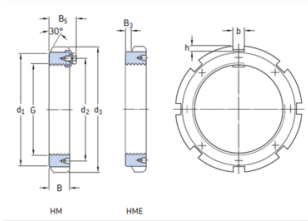

SKF Borgmoer Serie: HML..T

Kenmerken

Serie: HML..T

Fabrikant ID	Draadmaat	Buitendiameter mm	Breedte mm	Artikel
HML 41 T	Tr205x4	250	30	23765811
HML 43 T	Tr215x4	260	30	23765812
HML 47 T	Tr235x4	280	34	24003513