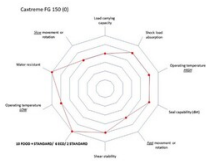

Viscositeit: 150 mm²/s

Toepassing

- Gecentraliseerde smeersystemen
- Tandwielkasten (met vet gesmeerd)
- Kettingen
- Geleiders
- Aanbevolen in: Voedingsmiddelen, Farma

Inhoud kg	Verpakking	Artikel
0.4	Patroon	14287296
50	Vat	14287294
180	Vat	14287293
180	Emmer	14287295