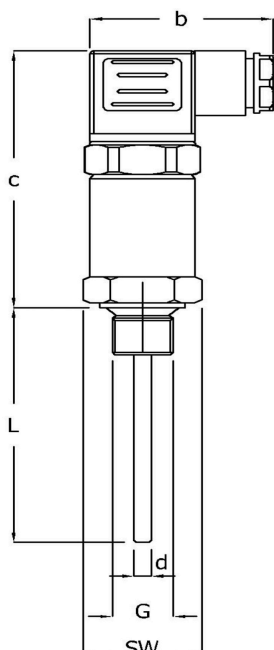

WIKA Temperatuur sensor fig. 30080 Pt100 serie TR36 roestvaststaal compact aansluitstekker

Kenmerken

Serie: TR36
Type: 30080
Uitvoering aansluitkop: Compact met stekker
Nauwkeurigheidsklasse: Klasse A IEC 60751
Met display: Nee
Met dompelbuis: Nee
Diameter voeler: 6 mm
Materiaal procesaansluiting: Roestvaststaal RVS 316Ti
Materiaal aansluitkop: Roestvaststaal RVS 304
Materiaal voeler: Roestvaststaal RVS 316Ti
Elektrische aansluiting: Stekker EN 175301-803 type A
Beschermingsgraad (IP-waarde): IP65
Explosie veilig: Nee
Max. werkdruk: 140 bar
Omgevingstemperatuur: -40 / 85 °C

Opties

- Proces aansluiting naar opgave.
- verlengde nek bij hoge procestemperaturen.
- Voeler in verschillende lengte- en dikte uitvoering.

Maattabel:

G	b	c	d	L	SW
	mm	mm	mm	mm	mm
1/2"	48	75	6	50-100-150-200	27
1/4"	48	75	6	50-100-150-200	27

Meetelement	Meetinset	Meetbereik °C	Procesaansluiting	Maat procesaansluiting	Met halsstuk	Insteeklengte mm	Artikel
Pt100 3 draads	Nee	-30 / 150	Buitendraad	1/2" BSPP(G)	Nee	50	14378764
Pt100 3 draads	Nee	-30 / 150	Buitendraad	1/2" BSPP(G)	Nee	100	14378767

Meetelement	Meetinzet	Meetbereik °C	Procesaansluiting	Maat procesaansluiting	Met halsstuk	Insteeklengte mm	Artikel
Pt100 3 draads	Nee	-30 / 150	Buitendraad	1/2" BSPP[G]	Nee	150	14378766
Pt100 3 draads	Nee	-30 / 150	Buitendraad	1/4" BSPP[G]	Nee	50	14316986
Pt100 3 draads	Nee	-30 / 150	Buitendraad	1/4" BSPP[G]	Nee	100	14316987
Pt100 3 draads	Nee	-30 / 150	Buitendraad	1/4" BSPP[G]	Nee	150	14316985