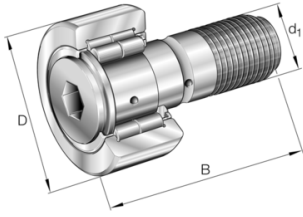

INA Kurverol Cilindrisch Volrollig cilinderlager Met afdichting Serie: NUKR

Kenmerken

Serie: NUKR

Excentrisch: Nee

Met afdichting: Ja

Loopvlak: Cilindrisch

Rollichaam: Volrollig cilinderlager

Fabrikant ID	Roldiameter mm	Rolbreedte mm	Rollengte mm	Artikel
NUKR35-X-A-NMT	35	18	52	11835265
NUKR35-X-A	35	18	52	24027193
NUKR40-X-A-NMT	40	20	58	11835268
NUKR40-X-A	40	20	58	11835267
NUKR47-X-A-NMT	47	24	66	11835271
NUKR47-X-A	47	24	66	24027199
NUKR52-X-A-NMT	52	24	66	11835274
NUKR52-X-A	52	24	66	24027203
NUKR62-X-A	62	29	80	24027206
NUKR62-X-A-NMT	62	29	80	24027207
NUKR72-X-A	72	29	80	11835277
NUKR72-X-A-NMT	72	29	80	11835278
NUKR80-X-A-NMT	80	35	100	11835281
NUKR80-X-A	80	35	100	11835280
NUKR90-X-A	90	35	100	11835283
NUKR90-X-A-NMT	90	35	100	11835284