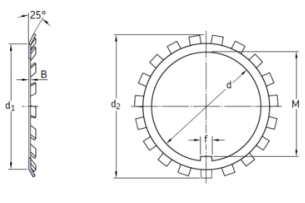

### Kenmerken

Serie: MBL

Fabrikant ID	Boringsdiameter mm	Buitendiameter mm	Dikte mm	Artikel
MBL 24	120	152	2	23766832
MBL 26	130	161	2	24003791
MBL 28	140	172	2	23766833
MBL 30	150	189	2	23766834
MBL 32	160	199	2.5	23766835
MBL 34	170	211	2.5	24003792
MBL 36	180	222	2.5	24003793
MBL 38	190	232	2.5	24003794
MBL 40	200	245	2.5	24003795