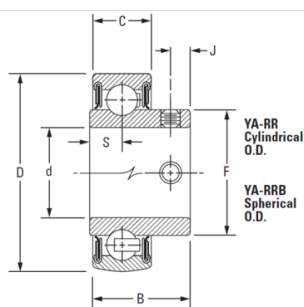

## TIMKEN Spanlager met verlengde binnenring Vlakke buitenring Klemschroef bevestiging Serie: YA..RR

### Kenmerken

**Serie:** YA..RR

**Uitvoering:** Vlakke buitenring

**Bevestiging op as:** Klemschroef bevestiging

**Met afdichting:** Ja

Fabrikant ID	Asdiameter mm	Asdiameter in	Buitendiameter mm	Breedte mm	Breedte buitenring mm	Artikel
YA010RR			40	23.8	13	13163211
YA008RR			40	23.8	13	13163212
YA100RR			52	28.2	15	23791530
YA014RR			52	28.2	15	13163207
YA103RR			62	32.5	18	13163204
YA103RR2 C1			62	32.5	18	13163203
YA108RR			80	39.3	22	13163202
YA012RR		3/4	47	27	15	13163209
YAE25RR	25		52	28.2	15	13163201