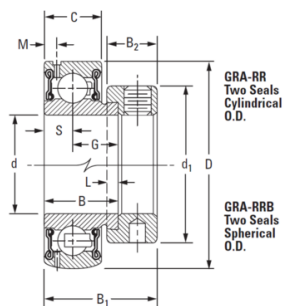

TIMKEN Spanlager met verlengde binnenring Vlakke buitenring Excentrische klemring bevestiging Serie: GRA..RR

Kenmerken

Serie: GRA..RR

Uitvoering: Vlakke buitenring

Bevestiging op as: Excentrische klemring bevestiging

Met afdichting: Ja

Fabrikant ID	Asdiameter	Buitendiameter	Breedte buitenring	Artikel
	in	mm	mm	
GRA100RR + COL	1	52	15	24021248
GRA102RR + COL	1.1/8	62	18	13163412
GRA103RR2 + COL	1.1/4	62	18	24021251

Disclaimer: Bij de samenstelling van de inhoud van deze informatiedrager is de grootst mogelijke zorgvuldigheid betracht. De mogelijkheid bestaat dat bepaalde informatie na verloop van tijd verandert, niet meer juist of onvolledig is. ERIKS staat niet in voor de actualiteit, juistheid en volledigheid van de geboden informatie, deze is niet bedoeld als advies. ERIKS is in geen geval aansprakelijk voor schade die ontstaat door gebruikmaking van de aangeboden informatie.