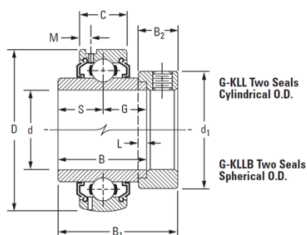

TIMKEN Spanlager met verlengde binnenring Vlakke buitenring Excentrische klemring bevestiging Serie: G..KLL

Kenmerken

Serie: G..KLL

Uitvoering: Vlakke buitenring

Bevestiging op as: Excentrische klemring bevestiging

Met afdichting: Ja

| Fabrikant ID | Asdiameter | Buitendiameter | Breedte buitenring | Artikel |
|----------------|------------|----------------|--------------------|----------|
| | in | mm | mm | |
| G1100KLL + COL | 1 | 52 | 15 | 23789579 |
| G1104KLL + COL | 1.1/4 | 72 | 19 | 23789582 |
| G1108KLL + COL | 1.1/2 | 80 | 21 | 24021207 |
| G1107KLL + COL | 1.7/16 | 72 | 19 | 24021201 |