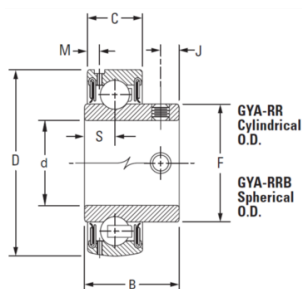

TIMKEN Spanlager met verlengde binnenring Vlakke buitenring Klemschroef bevestiging Serie: GYA..RR

Kenmerken

Serie: GYA..RR

Uitvoering: Vlakke buitenring

Bevestiging op as: Klemschroef bevestiging

Met afdichting: Ja

| Fabrikant ID | Asdiameter mm | Asdiameter in | Buitendiameter mm | Breedte mm | Breedte buitenring mm | Artikel |
|--------------|------------------|------------------|----------------------|---------------|--------------------------|----------|
| GYA100RR | | 1 | 52 | 28.2 | 15 | 13163376 |
| GYA103RR2 C1 | | 1.3/16 | 62 | 32.5 | 18 | 14202586 |
| GYAE25RR | 25 | | 52 | 28.2 | 15 | 13163368 |