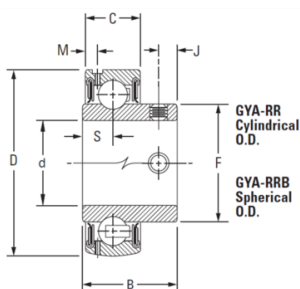

TIMKEN Spanlager met verlengde binnenring Vlakke buitenring Klemschroef bevestiging Serie: GYA..RR

Kenmerken

Serie: GYA..RR

Uitvoering: Vlakke buitenring

Bevestiging op as: Klemschroef bevestiging

Met afdichting: Ja

Fabrikant ID	Asdiameter mm	Asdiameter in	Buitendiameter mm	Breedte mm	Breedte buitenring mm	Artikel
GYA100RR		1	52	28.2	15	13163376
GYA103RR2 C1		1.3/16	62	32.5	18	14202586
GYAE25RR	25		52	28.2	15	13163368