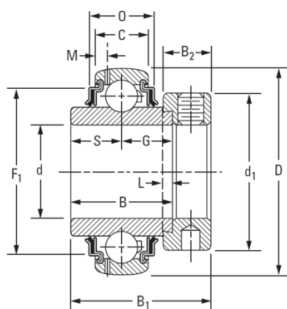

TIMKEN Spanlager met verlengde binnenring Vlakke buitenring Excentrische klemring bevestiging Serie: GN..KRR

Kenmerken

Serie: GN..KRR

Uitvoering: Vlakke buitenring

Bevestiging op as: Excentrische klemring bevestiging

Met afdichting: Ja

Fabrikant ID	Asdiameter in	Buitendiameter mm	Breedte buitenring mm	Artikel
GN108KRR + COL	1.1/2	90	25	24021232
GN112KRR + COL	1.3/4	100	27	13163424
GN115KRR + COL	1.15/16	110	29	13163421