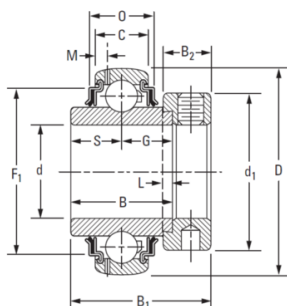

TIMKEN Spanlager met verlengde binnenring Bolvormige buitenring Excentrische klemring bevestiging Serie: GN..KLLB

Kenmerken

Serie: GN..KLLB

Uitvoering: Bolvormige buitenring

Bevestiging op as: Excentrische klemring bevestiging

Met afdichting: Ja

Fabrikant ID	Asdiameter	Buitendiameter	Breedte buitenring	Artikel
	in	mm	mm	
GN102KLLB + COL	1.1/8	72	20	13163429
GN104KLLB + COL	1.1/4	80	22	13163428
GN107KLLB + COL	1.7/16	80	22	13163427
GN111KLLB + COL	1.11/16	100	27	24021235
GN115KLLB + COL	1.15/16	110	29	24021237
GN203KLLB + COL	2.3/16	120	31	13163419
GN211KLLB + COL	2.11/16	150	37	13163418
GN215KLLB + COL	2.15/16	160	39	13163417
GN207KLLB + COL	2.7/16	130	33	24021239