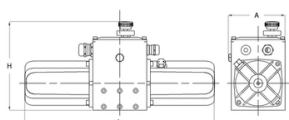

### Kenmerken

- Serie:** EHP-SA
- Type:** 21301
- Model:** EHP-SA
- Werkingsprincipe:** Enkelwerkend
- Testdruk:** 240 bar
- Beschermingsgraad (IP-waarde):** IP68 (50mtr - 48hr)
- Kabeldoorvoer:** M20 - M25 - M32
- Norm aansluiting hydrauliek:** Fabrikant standaard
- Standindicator:** LED indicator
- Materiaal behuizing:** Aluminium
- Oppervlaktebescherming behuizing:** Polyester Powder coating
- Materiaal bouten:** Roestvaststaal (RVS)
- Omgevingstemperatuur:** -15 / 60 °C
- Goedkeuringen:** Lloyd's Register type goedkeuring

### Technische informatie

- Aansluitspanning: 230VAC - 50/60Hz.
- Beschermingsklasse IP66 & IP68 [50m/48h].
- Werktemperatuur -15 °C tot +60 °C.
- Pompcapaciteit tot 0,8 liter per minuut.
- Olietank inhoud 0,6 liter.
- Werkdruk 135bar.

### Opties

- CAN-Open Veldbus aansluiting.
- 1 liter of 1,5 liter olietank.
- Additionele coating voor specifieke toepassingen.

Stuurdruk bar	Aansluitspanning	Elektromotor polen	Pompcapaciteit l/min	Volume olietank l	Type regeling	Communicatie	Artikel
135	230 V AC 50-60Hz	4-polig	0.35	0.6	Open-Dicht	CANopen / Hardwired	14015427
135	230 V AC 50-60Hz	4-polig	0.35	0.6	Open-Dicht	Hardwired	14015426
135	230 V AC 50-60Hz	2-polig	0.7	0.6	Open-Dicht	CANopen / Hardwired	14015429
135	230 V AC 50-60Hz	2-polig	0.7	0.6	Open-Dicht	Hardwired	14015428