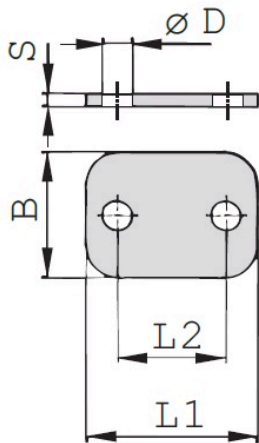

### Maattabel:

Groep	B mm	L1 mm	L2 mm	ØD mm	S mm
1A	30	34	20	7	3
2	30	40.5	26	7	3
3	30	48	33	7	3

Groep	Materiaal	Oppervlaktebescherming	Artikel
1A	Roestvaststaal RVS 316 [V4A]	ACT	12529194
2	Roestvaststaal RVS 316 [V4A]	ACT	12529195
3	Roestvaststaal RVS 316 [V4A]	ACT	12529196